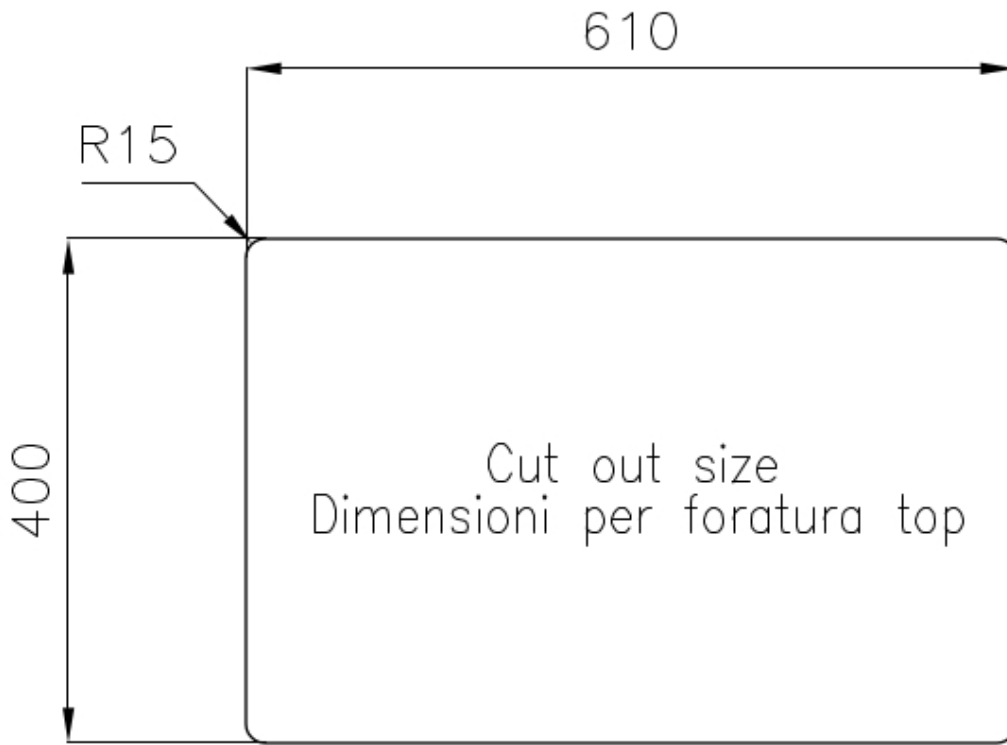

### CARACTERÍSTICAS

**CUBETA DE RADIO ESTRECHO** Cubetas de formas cuadradas con un diseño moderno y una mayor capacidad. Para una estética minimalista conjugada con la máxima comodidad.

**DESAGÜE 3,5" BASKET** Desagüe grande de 3,5" equipado con el práctico tapón cestillo que impide el flujo de las partes sólidas en la alcantarilla.

### DETALLES

Material Acero inoxidable AISI 304

Texture Foster cepillado

Acabado Foster cepillado

Borde Instalación	Bajo la encimera
Base	80 cm
Dimensiones	660 x 450 mm
Número de cubetas	2 cubetas
Medida de la cubeta	400x400 + 180x400 mm
Anchura	66 cm
Hueco de encastre	Ver hoja de datos técnicos
Dotaciones estándar	Soportes de fijación, junta, desagüe, rebosadero y sifón, Caja de embalaje
Escurreidor	No
Orificios Monomando	Ningún orificio de serie
Desagüe	Desagüe 3.5 "

## DIBUJOS TÉCNICOS