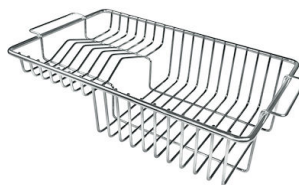

**Tabla de corte Twin in HDPE**  
8644 101

**Tabla de corte de HDPE**  
8657 001

**Cubeta blanca**  
8153 100

**Kit rallador con soporte para anillo y bandeja de recogida de alimentos**  
8159 101  
\* sólo en combinación con el accesorio 8644 101

**Tabla de corte de cristal**  
8631 300

**Cesta portaplatos inox**  
8100 303

\* sólo en combinación con el accesorio 8644 101

**Cesta portaplatos inox**  
8100 201

**Rejilla portaplatos inox sólo se puede utilizar en combinación con los accesorios 8644 003**  
8100 154