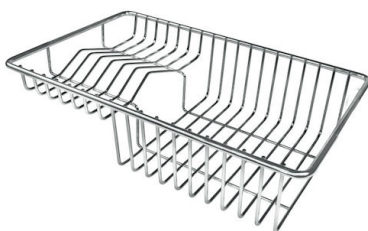

### CARACTERÍSTICAS

**CUBETA DE RADIO ESTRECHO** Cubetas de formas cuadradas con un diseño moderno y una mayor capacidad. Para una estética minimalista conjugada con la máxima comodidad.

**DESAGÜE 3,5" BASKET** Desagüe grande de 3,5" equipado con el práctico tapón cestillo que impide el flujo de las partes sólidas en la alcantarilla.

**Tabla de corte Twin in HDPE**  
8644 101

**Tabla de corte de HDPE**  
8657 001

**Cubeta blanca**  
8153 100

**Kit rallador con soporte para anillo y bandeja de recogida de alimentos**  
8159 101  
\* sólo en combinación con el accesorio 8644 101

**Tabla de corte de cristal**  
8631 300

**Cesta portaplatos inox**  
8100 303

\* sólo en combinación con el accesorio 8644 101

**Cesta portaplatos inox**  
8100 201

**Rejilla portaplatos inox sólo se puede utilizar en combinación con los accesorios 8644 003**  
8100 154