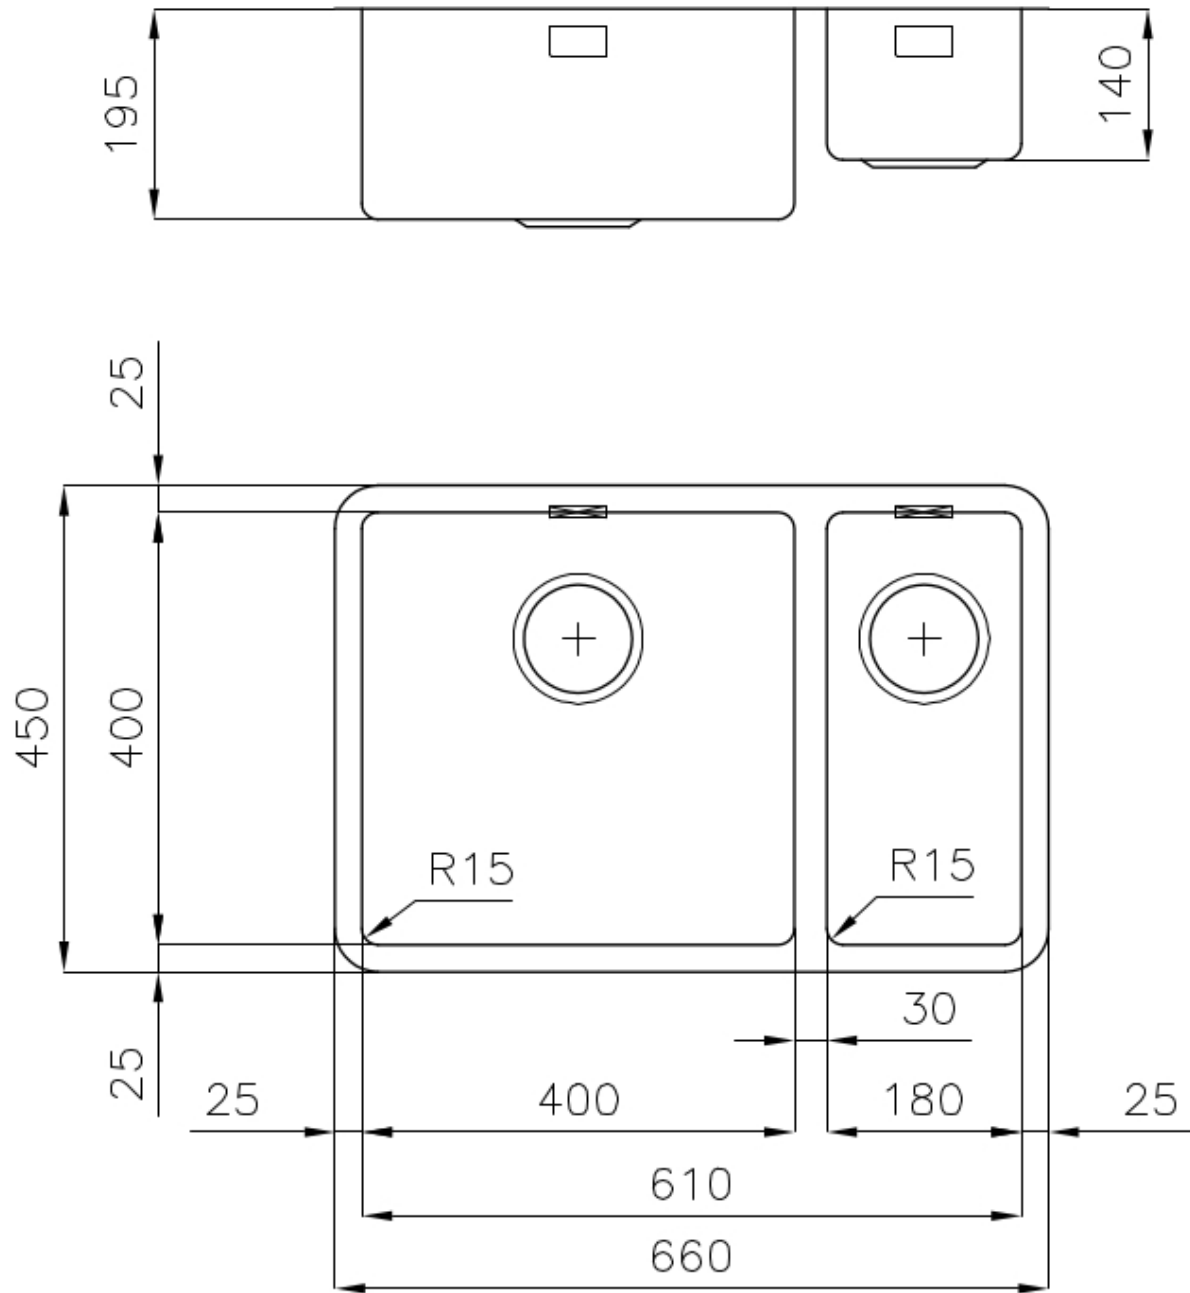

## Fregadero KE - R15

Cubeta a la derecha

fregaderos

Código: 2202 851

### CARACTERÍSTICAS

**CUBETA DE RADIO ESTRECHO** Cubetas de formas cuadradas con un diseño moderno y una mayor capacidad. Para una estética minimalista conjugada con la máxima comodidad.

**DESAGÜE 3,5" BASKET** Desagüe grande de 3,5" equipado con el práctico tapón cestillo que impide el flujo de las partes sólidas en la alcantarilla.

### DETALLES

Material Acero inoxidable AISI 304

Texture Foster cepillado

Acabado Foster cepillado

Borde Instalación	Bajo la encimera
Base	80 cm
Dimensiones	660 x 450 mm
Número de cubetas	2 cubetas
Medida de la cubeta	400x400 + 180x400 mm
Anchura	66 cm
Hueco de encastre	Ver hoja de datos técnicos
Dotaciones estándar	Soportes de fijación, junta, desagüe, rebosadero y sifón, Caja de embalaje
Escurreidor	No
Orificios Monomando	Ningún orificio de serie
Desagüe	Desagüe 3.5 "

## DIBUJOS TÉCNICOS